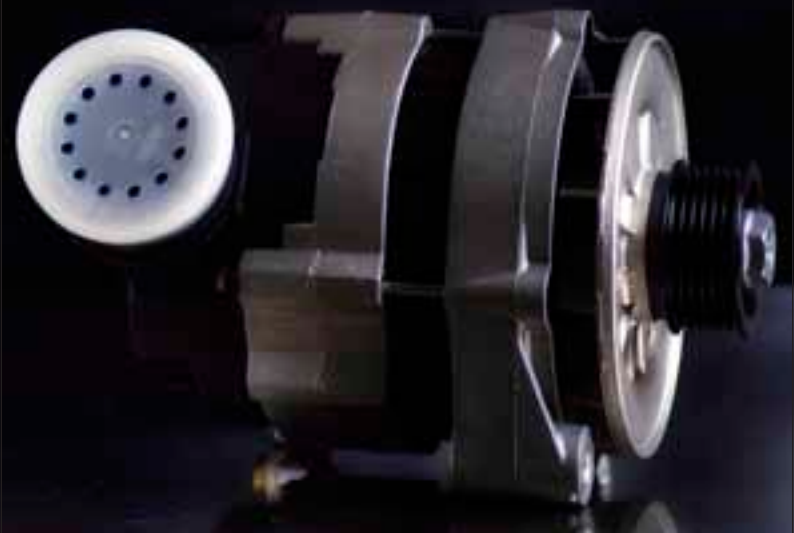

Rufen Sie uns an.

0234/5 24 99 69